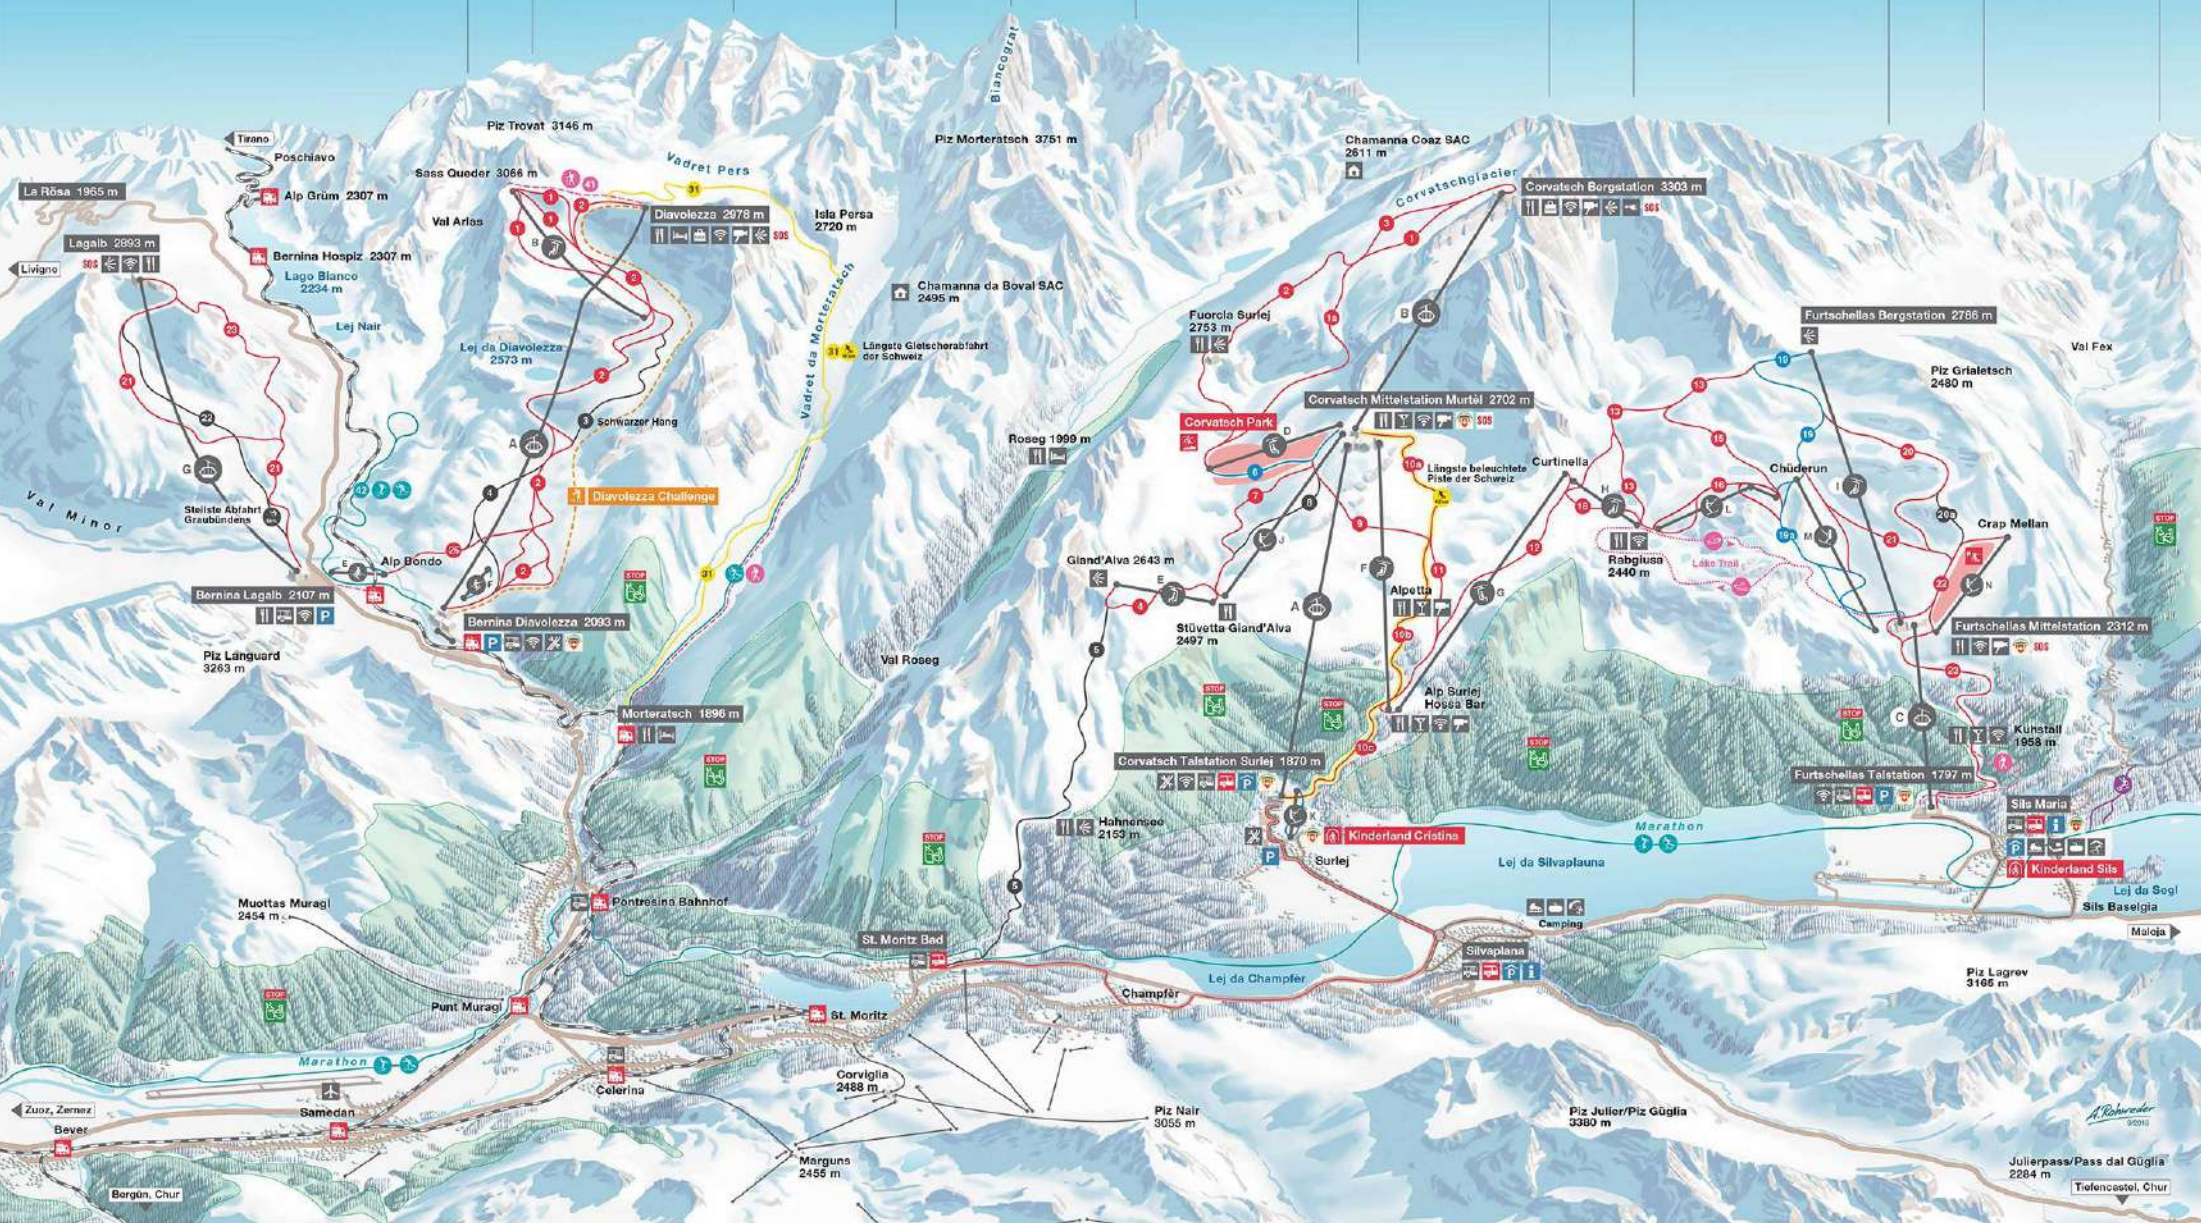

Signal, 2130 m

Salastrales, 2048 m

Chantarella, 2005 m

Suvretta, 1900 m

St. Moritz Bad, 1772 m

Celerina, 1720 m

Samedan

Piz d'Arias 3375 m Piz Cambrena 3602 m Piz Palù 3900 m Bellavista 3922 m Piz Bernina 4049 m Piz Roseg 3937 m Piz Glüschaint 3594 m Piz Murtel 3433 m Piz Corvatsch 3451 m Il Chapütschin 3386 m Piz Tremoggia 3441 m Piz Fora 3363 m

La Rösa 1965 m  
Lagalb 2893 m  
Bernina Hospiz 2307 m  
Lago Bianco 2234 m  
Lej Nair  
Stalste Abfahrt Graubündens

Bernina Lagalb 2107 m  
Piz Languard 3263 m  
Bernina Diavolezza 2093 m  
Alp Bondo  
Diavolezza Challenge  
Morteratsch 1896 m

Muottas Muragl 2454 m  
Punt Muragl  
Celerina  
Samedan  
Zuoz, Zemez  
Bever  
Bergün, Chur

Piz Trovat 3146 m  
Saas Quoder 3066 m  
Val Arlas  
Lej da Diavolezza 2573 m  
Schwarzer Hang  
Vadret Pers  
Vadret da Morteratsch  
Längste Gletscherabfahrt der Schweiz

Champfèr  
Lej da Champfèr  
Silvaplana  
Camping  
Piz Julier/Piz Güglia 3380 m

Corvatschglacier  
Corvatsch Bergstation 3303 m  
Curtinella  
Längste beleuchtete Piste der Schweiz  
Alpetta  
Alp Surlej Hossa Bar  
Corvatsch Talstation Surlej 1870 m  
Surlej  
Kinderland Cristina