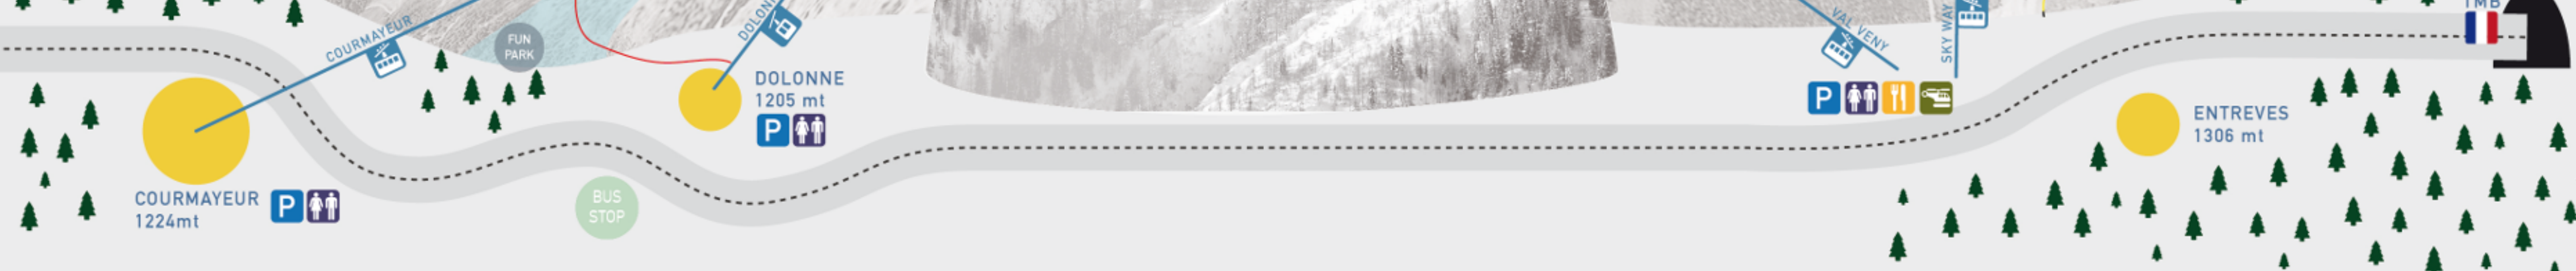

Dalla stazione di arrivo della FUNIVIA ARP quota 2755 m, non partono piste da sci segnalate e controllate ma solo PERCORSI DI FUORI PISTA. Depuis l'arrivée du TELEPHERIQUE ARP altitude 2755 m partent seulement des ITINERAIRES HORS PISTES. From the ARP CABLE CAR arrival station at 2755 m, there are various off piste descents, which are NOT MARKED OR PATROLLED.

PISTE - SLOPES - PISTES

- 1 Gigante
- 2 Val Veny
- 3 Chetif
- 4 Campetto Prato
- 5 Pista dell'Orso
- 6 Pra Neyron
- 7 Dzeleuna
- 8 Diretta
- 9 Diagonale Peindent
- 10 Tzaly
- 11 Le Greye
- 12 Lavechon
- 13 Checrouit
- 14 Aretù
- 15 Maison Vieille
- 16 Stadio Slalom
- 17 Chiecco
- 18 Internazionale
- 19 Comba Moretta
- 20 Lazey
- 21 Youla
- 22 Courba
- 23 Des Eves
- 24 Rocce Bianche
- 25 Dolonne
- 26 Snow Park
- 27 Lassy
- 28 Variante Verde
- 29 Pista del Cervo
- 30 Raccordo Piste Plan Checrouit
- 31 Canalino

MONTE BIANCO
4810 mt

PUNTA HELBRONNER
3466 mt

RIFUGIO TORINO
3375 mt

PAVILLON
2173 mt

ZEROTTA
1525 mt

MONT CHETIF
2343 mt

COL CHECROUIT
2256 mt

PLAN CHECROUIT
1704 mt

PRE DE PASCAL
1912 mt

DOLONNE
1205 mt

COURMAYEUR
1224 mt

ENTREVES
1306 mt

VALLONE ARPETTA
VALLONE DOLONNE

VAL VENY