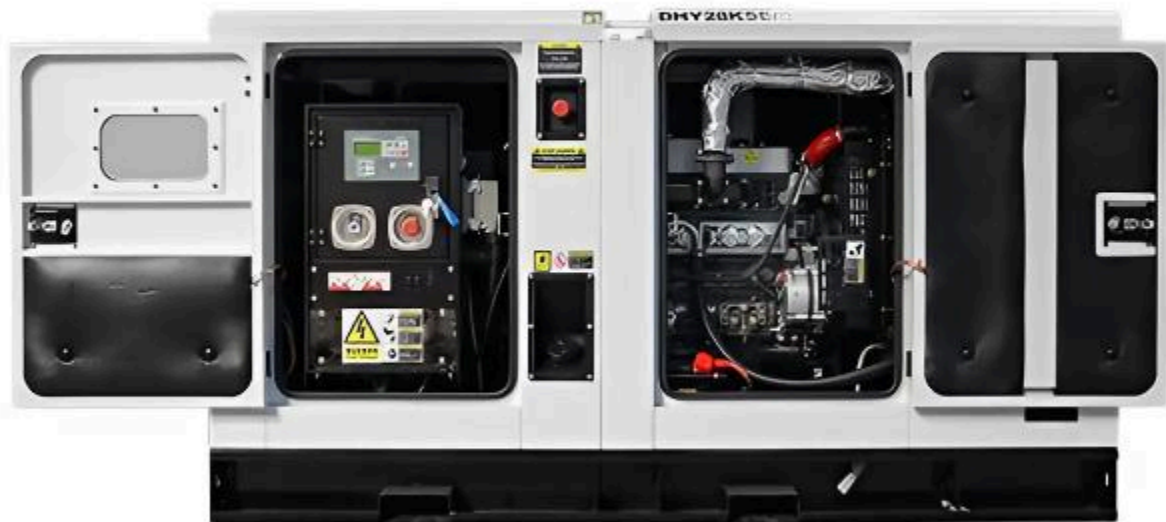

# Máy phát điện dự phòng công suất lớn

Trong các nhà máy sản xuất, khu công nghiệp, bệnh viện hay trung tâm thương mại, việc gián đoạn điện năng có thể gây thiệt hại nghiêm trọng cho hoạt động sản xuất và vận hành. Chính vì vậy, [máy phát điện dự phòng công suất lớn](#) trở thành lựa chọn tối ưu giúp doanh nghiệp chủ động nguồn điện, đảm bảo hệ thống hoạt động liên tục và ổn định trong mọi tình huống mất điện.

## Máy phát điện dự phòng công suất lớn là gì?

Máy phát điện dự phòng công suất lớn là thiết bị được thiết kế với khả năng cung cấp điện năng mạnh mẽ, có công suất từ 20kVA trở lên, phục vụ cho các hệ thống sử dụng điện quy mô lớn. Loại máy này thường được trang bị động cơ diesel mạnh mẽ, kết hợp đầu phát cao cấp giúp duy trì dòng điện ổn định, an toàn cho các thiết bị công nghiệp, dây chuyền sản xuất hoặc hệ thống vận hành của tòa nhà.